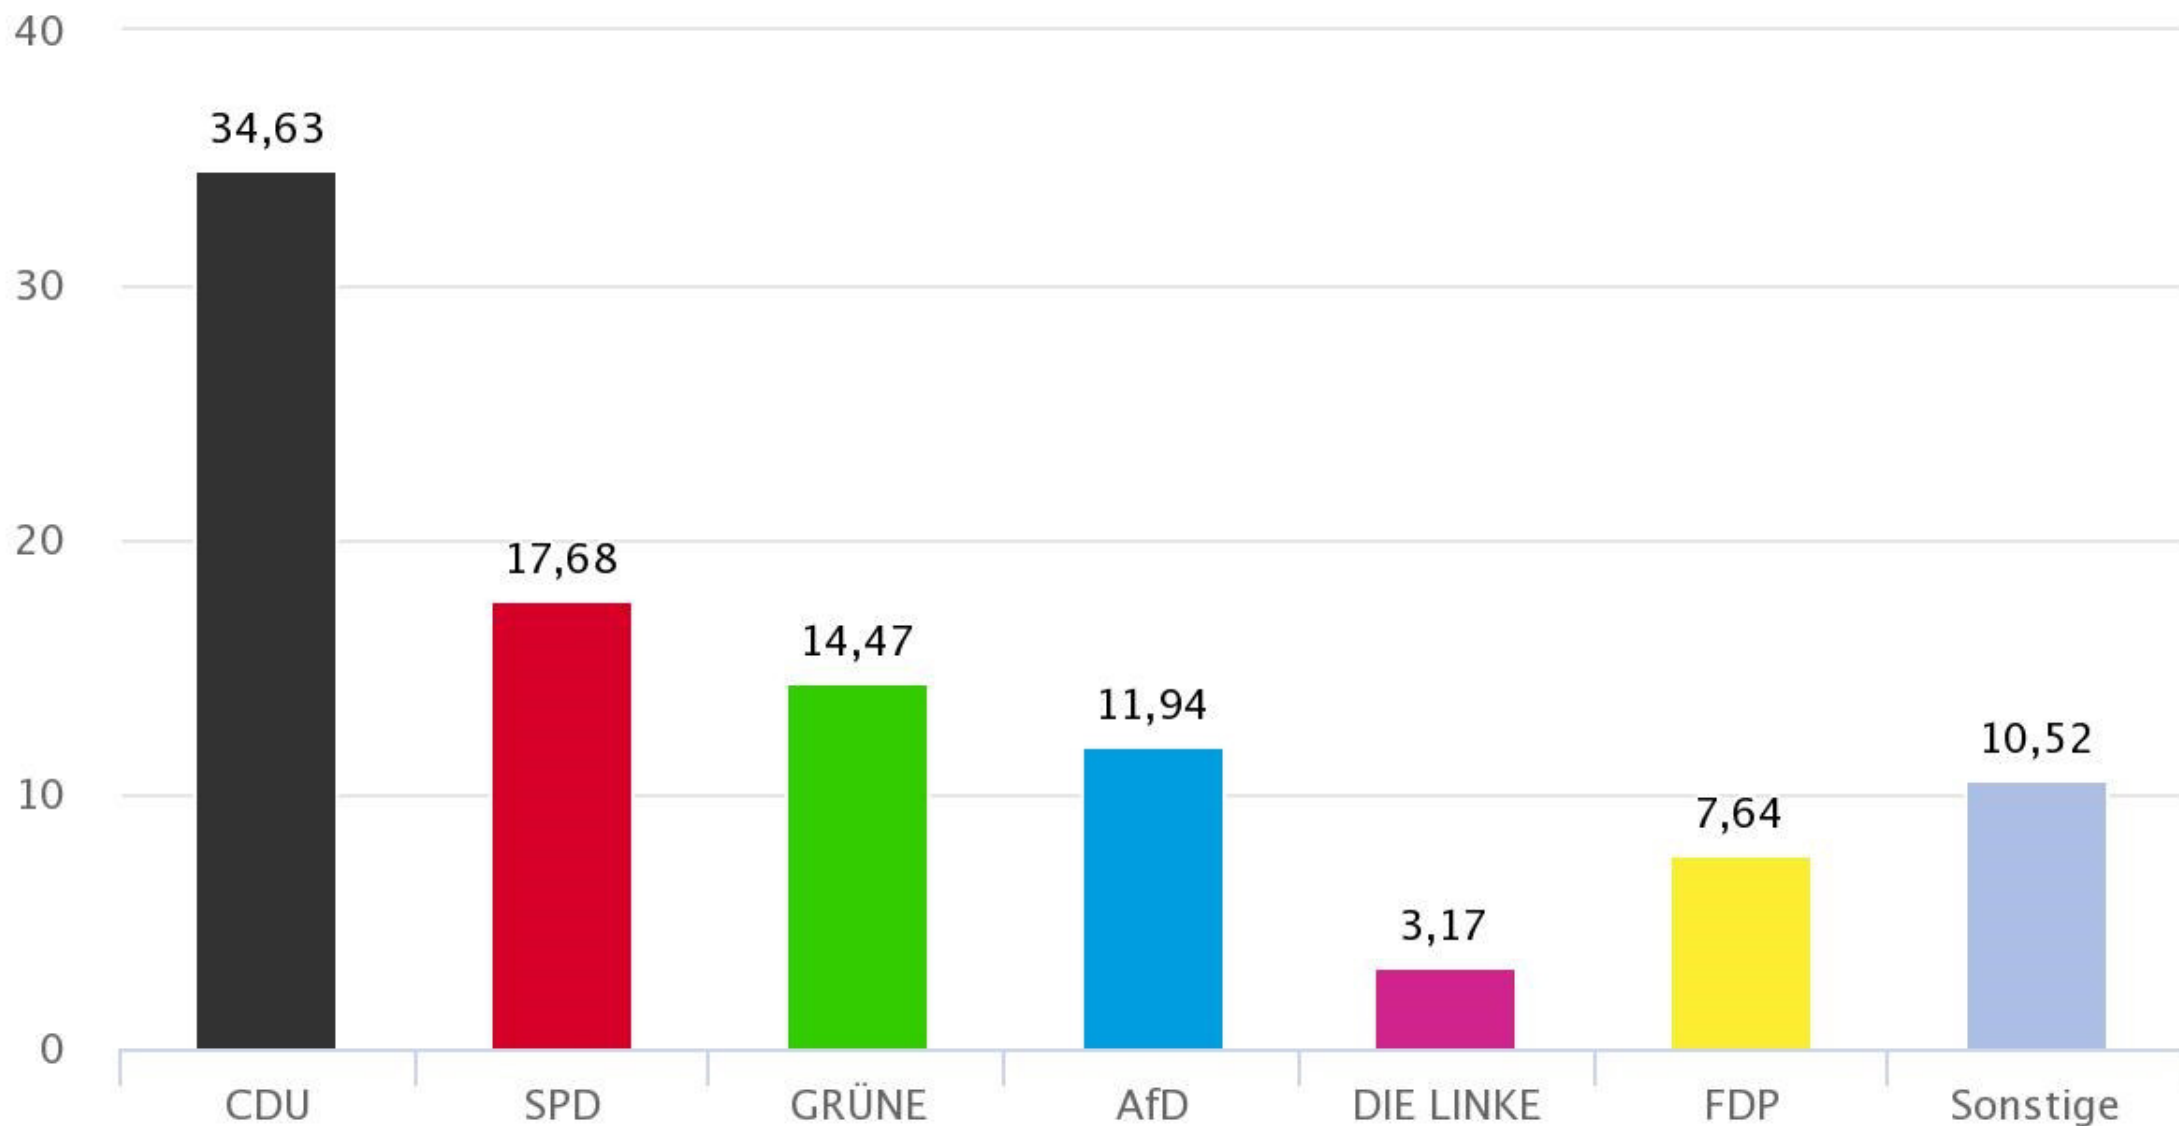

Gemeinde Nörvenich – Gesamtergebnis

Europawahl 26.05.2019

27.05.2019 11:18 Uhr - 21 von 21 Schnellmeldungen

votemanager.de